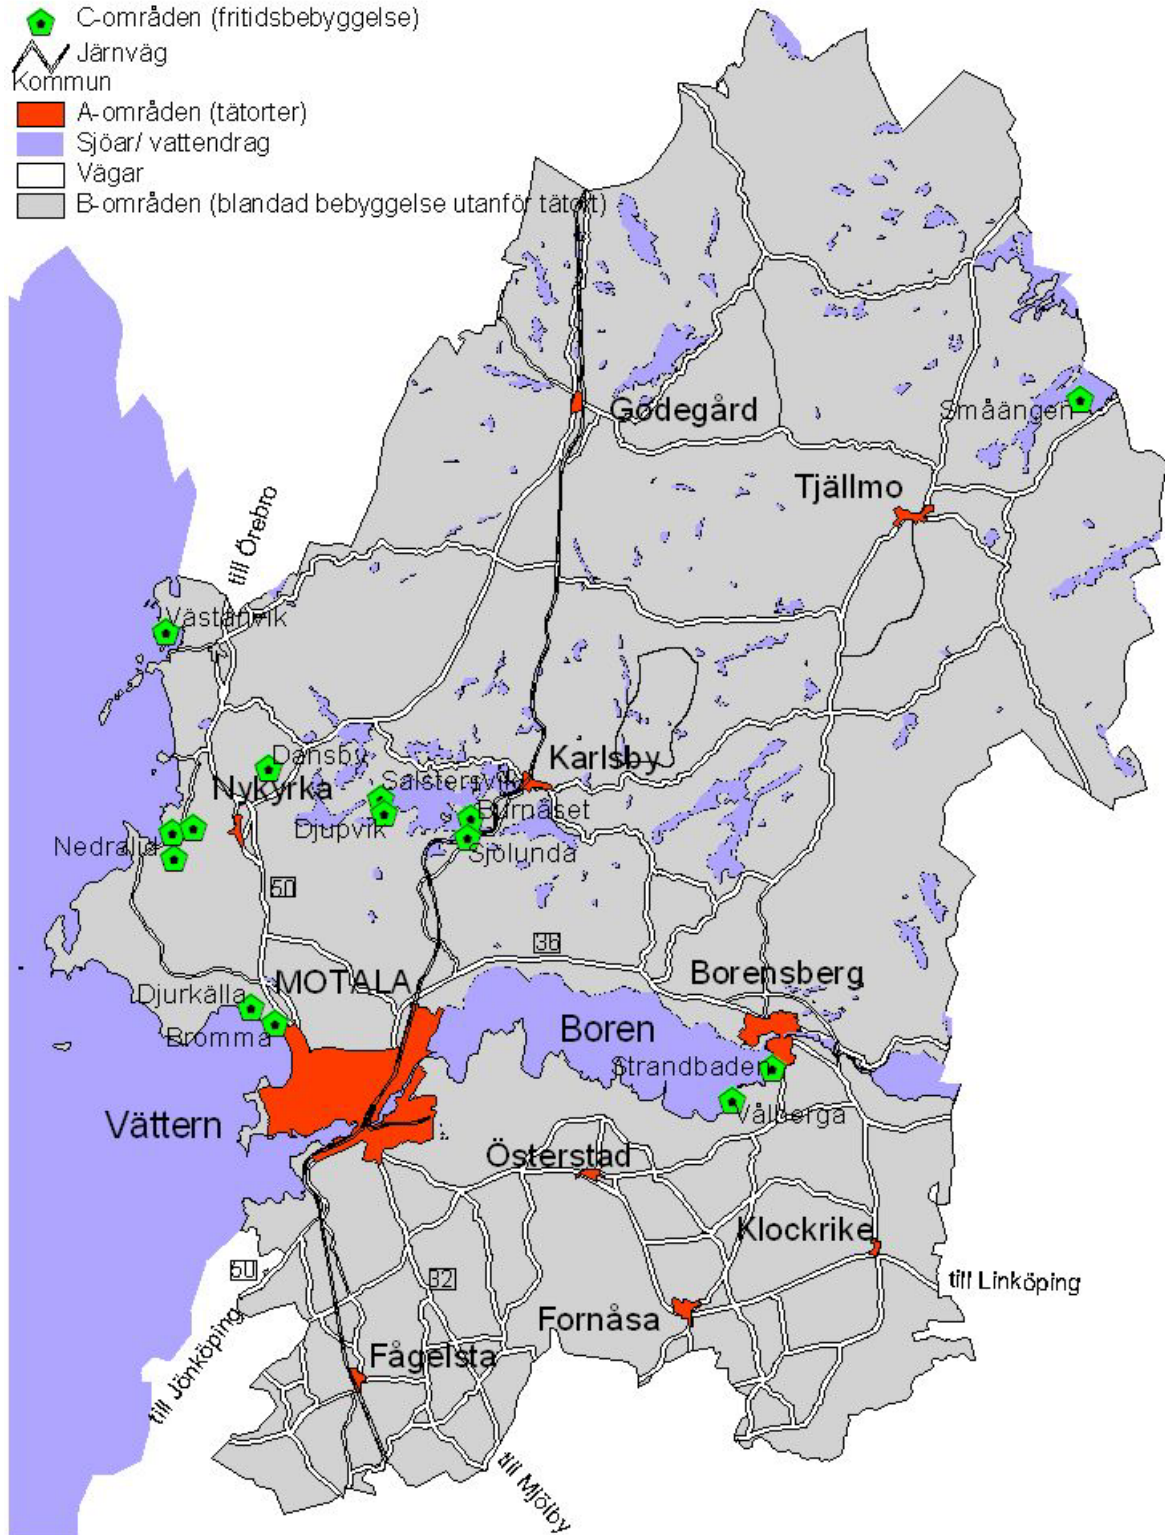

## Bilaga 2.1 Området

### Motala kommun

Antal hushåll i flerbostadshus: 11082st

## Vadstena kommun

Antal hushåll i flerbostadshus: 1925st