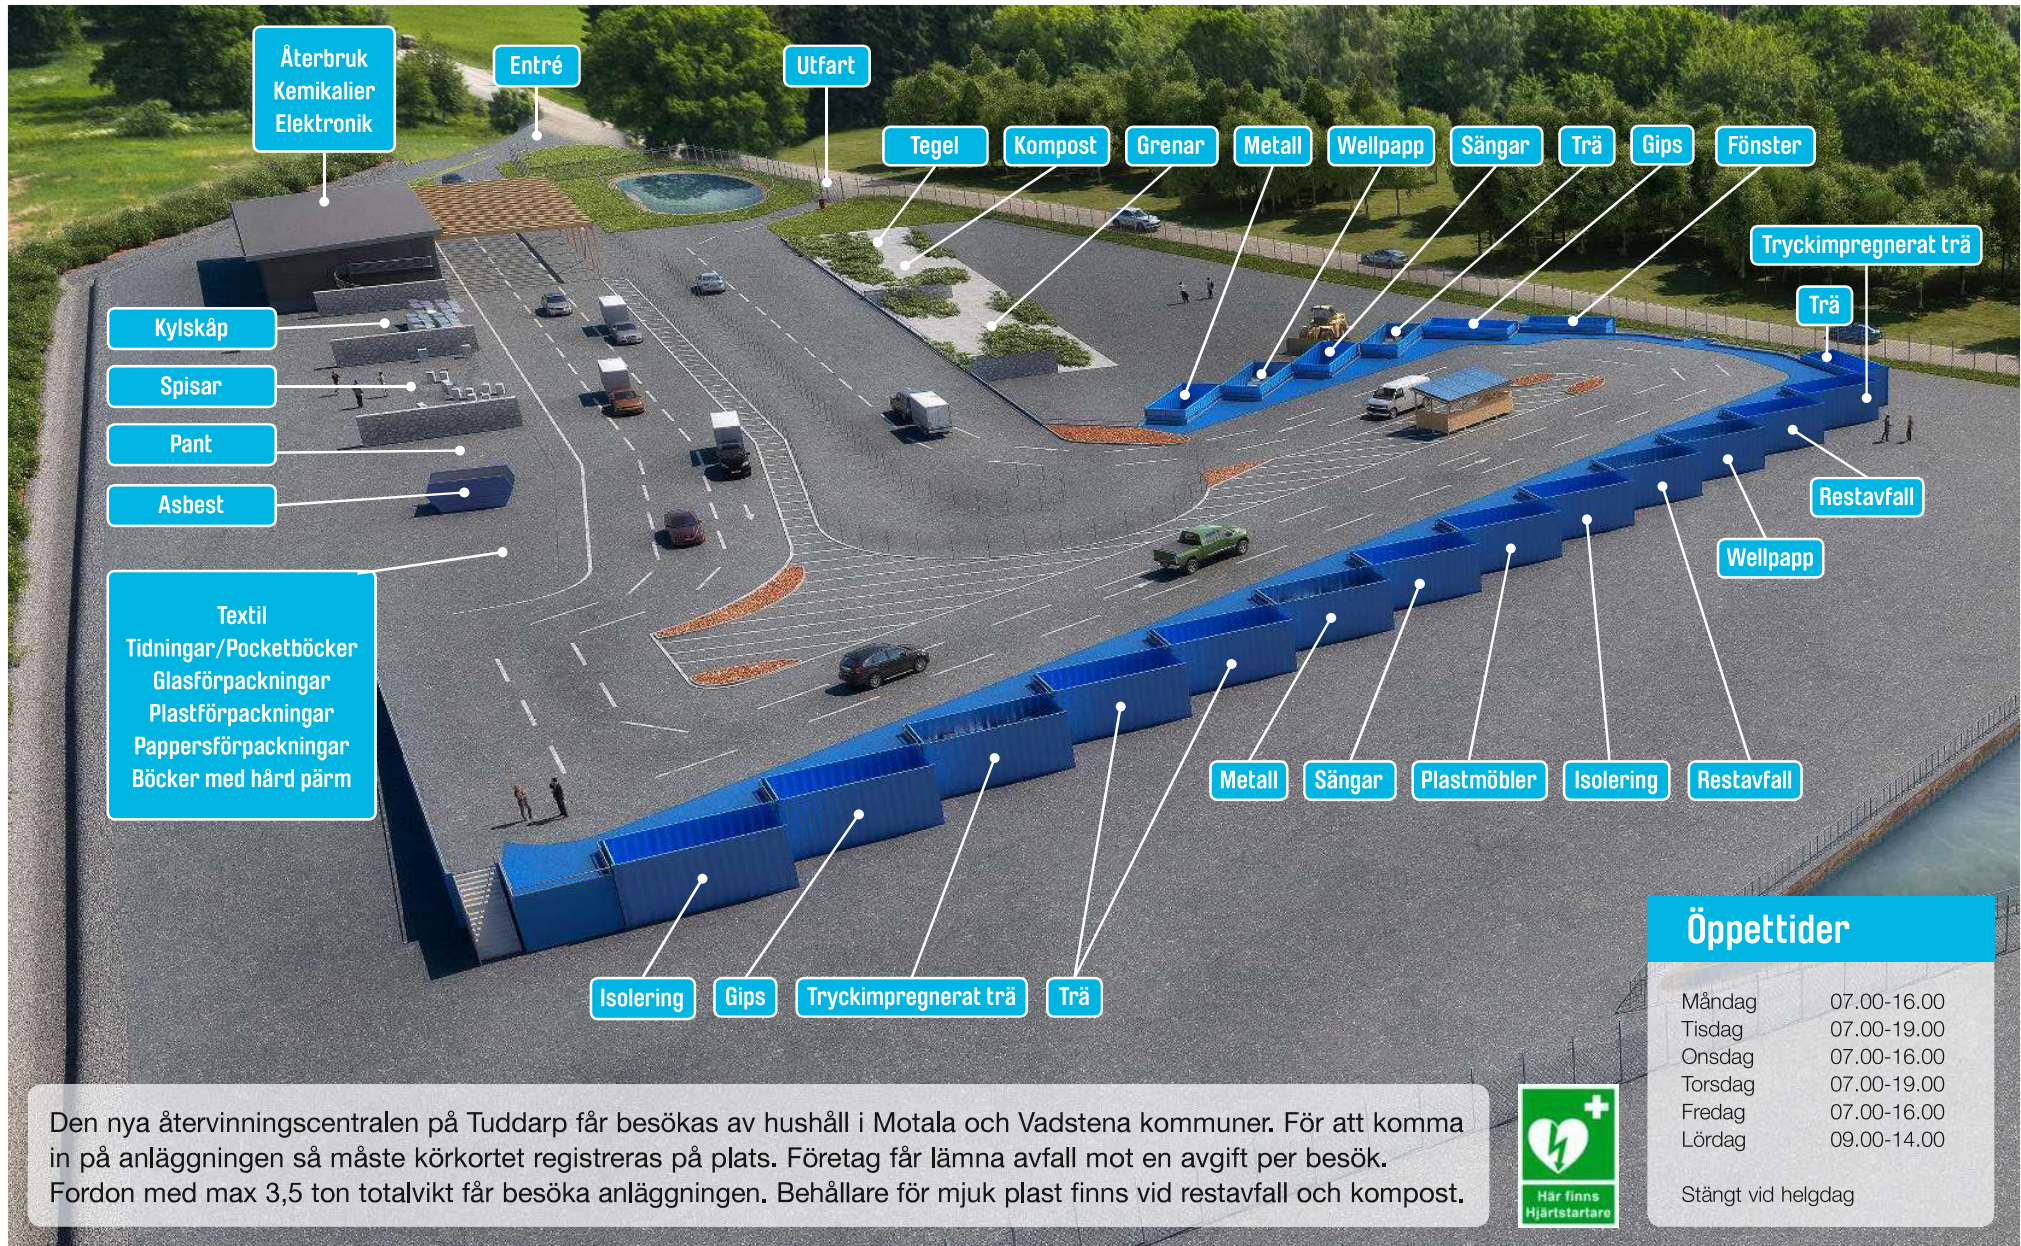

# Tuddarps återvinningscentral

Den nya återvinningscentralen på Tuddarp får besökas av hushåll i Motala och Vadstena kommuner. För att komma in på anläggningen så måste körkortet registreras på plats. Företag får lämna avfall mot en avgift per besök. Fordon med max 3,5 ton totalvikt får besöka anläggningen. Behållare för mjuk plast finns vid restavfall och kompost.

Öppettider	
Måndag	07.00-16.00
Tisdag	07.00-19.00
Onsdag	07.00-16.00
Torsdag	07.00-19.00
Fredag	07.00-16.00
Lördag	09.00-14.00
Stängt vid helgdag	

[motala.se/avfall](http://motala.se/avfall)  
[vadstena.se/avfall](http://vadstena.se/avfall)