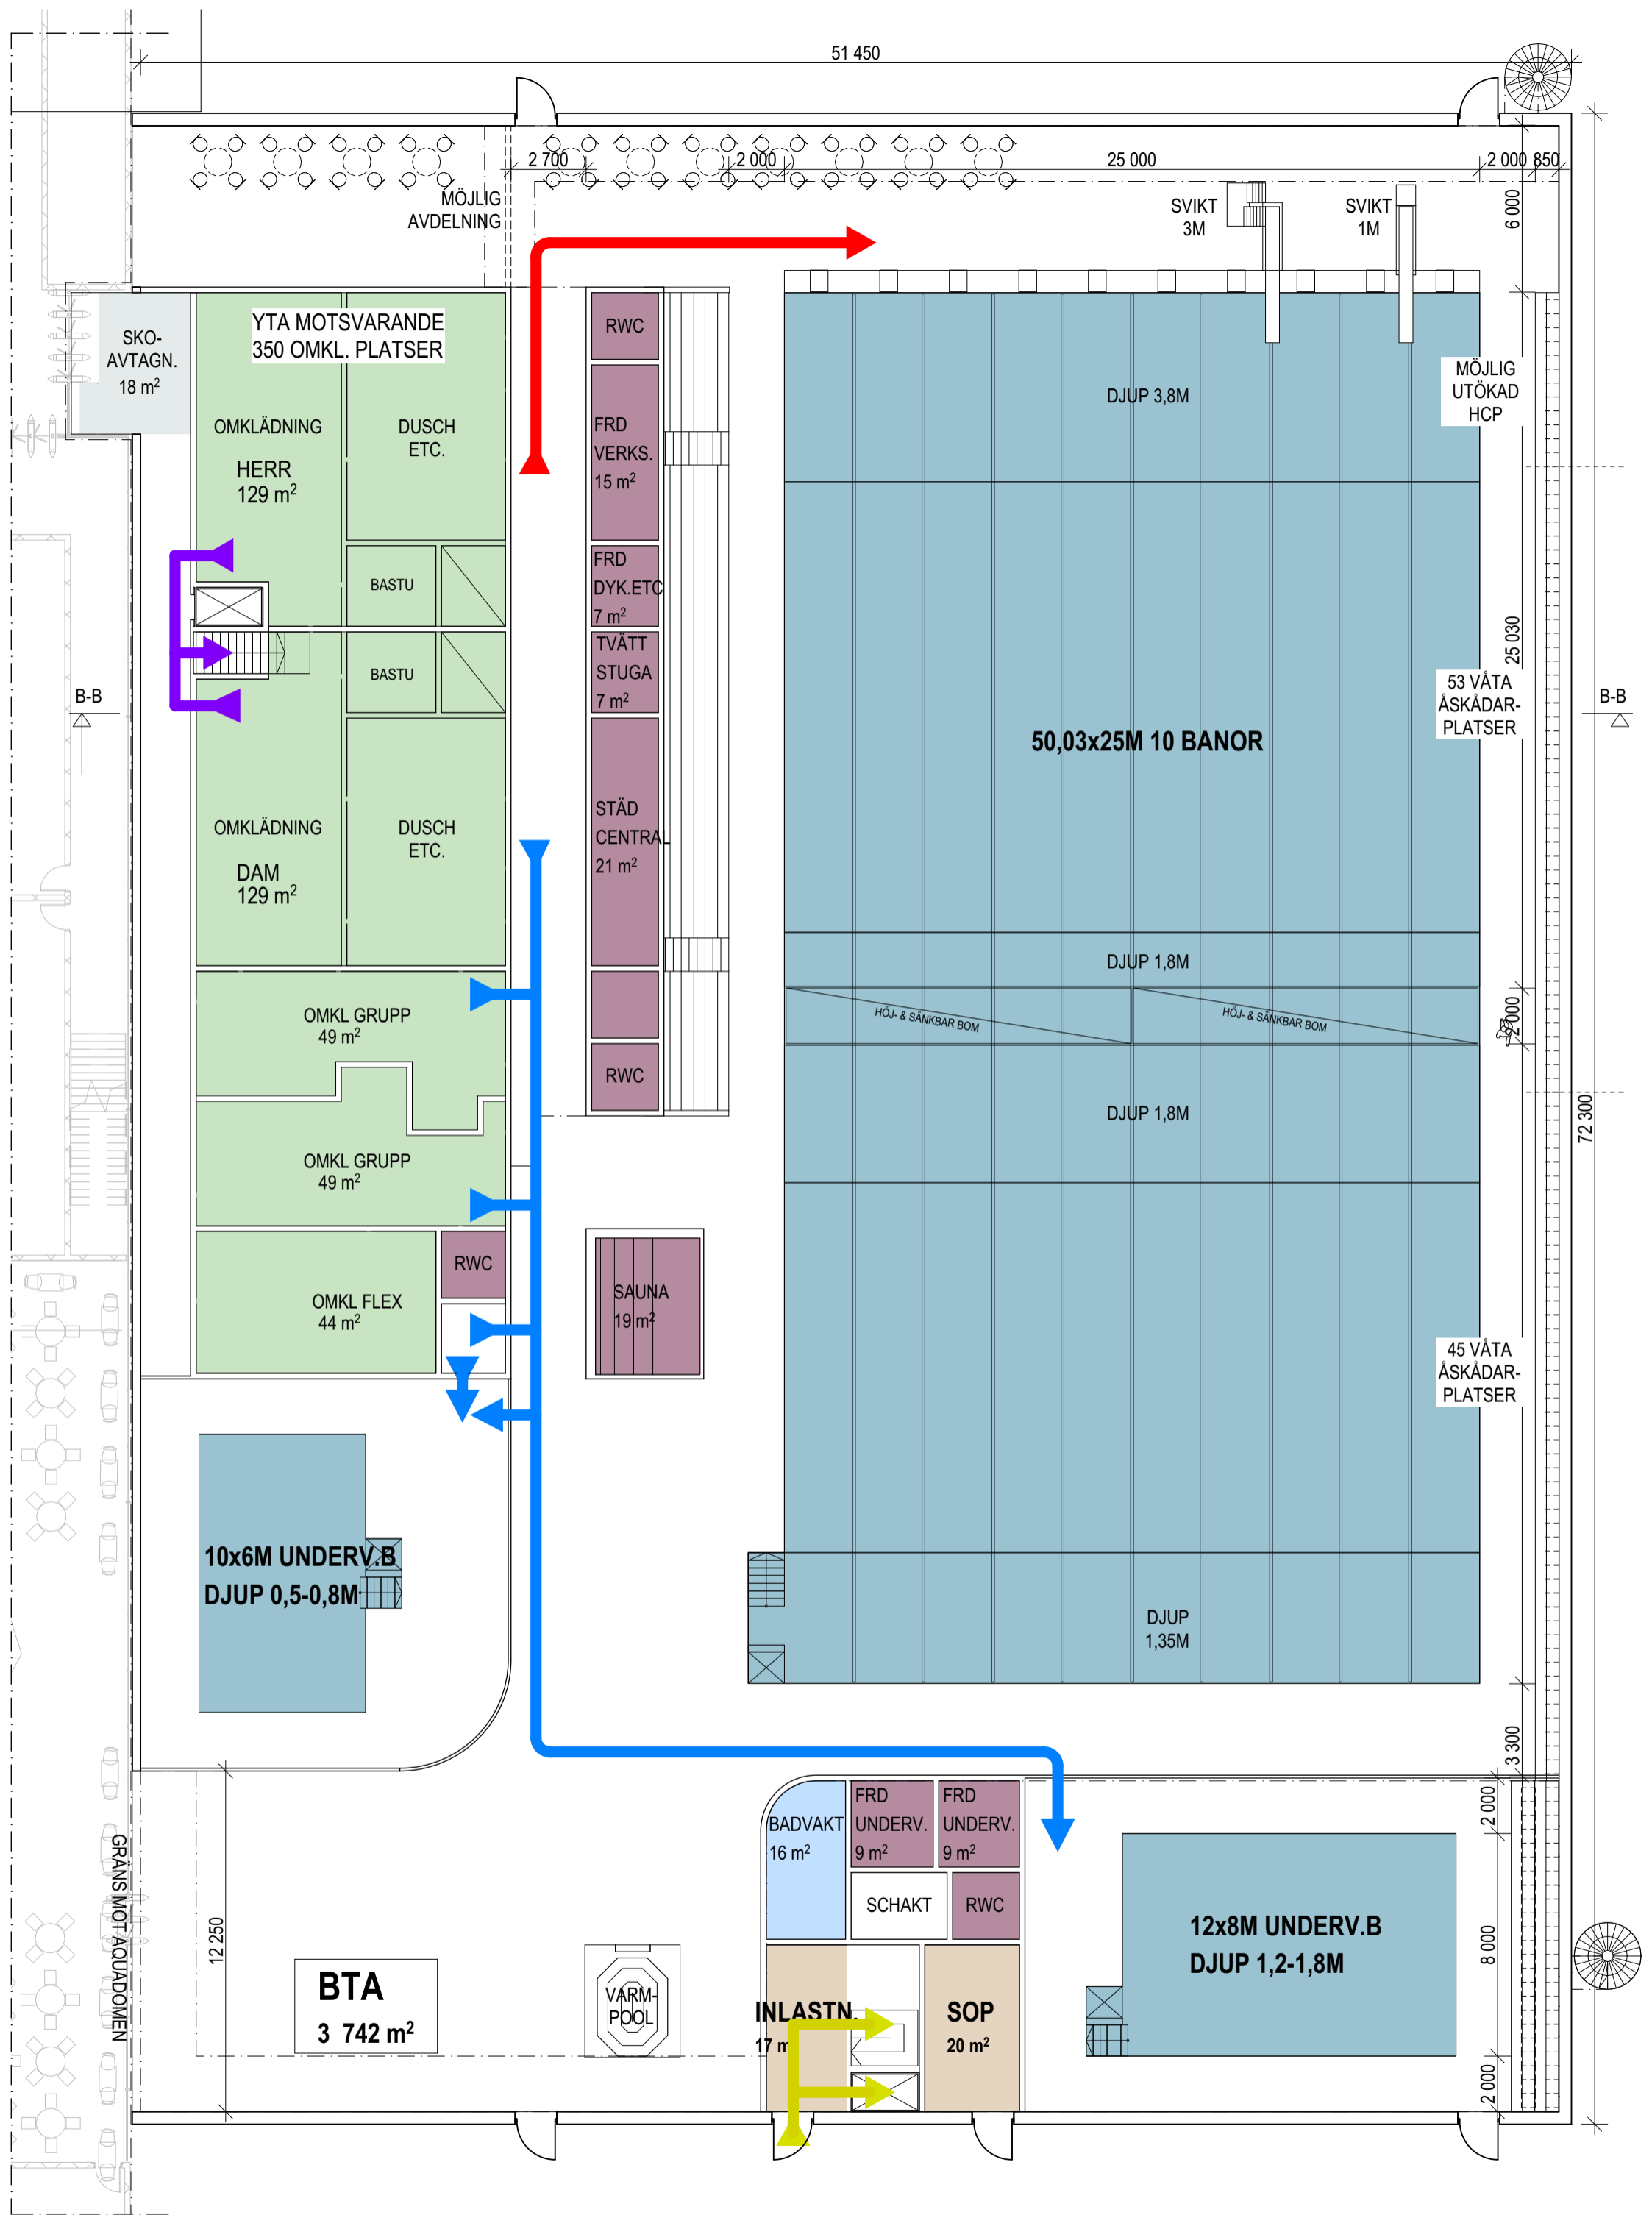

B-B

B-B

**FLÄKTRUM**  
540 m<sup>2</sup>

**TAKYTA**

GRÄNS MOT AQUADOMEN

**BTA**  
605 m<sup>2</sup>

- ▶ BADGÄSTER
- ▶ GYMGÄSTER
- ▶ TÄVLANDE
- ▶ PERSONAL
- ▶ PUBLIK

## BTA

ÖVRE VÅNING: 1276  
 ENTRÉPLAN: 3742  
 KÄLLARE: 1255  
 TOTALT: 6273 M<sup>2</sup>

+FLÄKTRUM 605/EFTER BEHOV

## ÅSKÅDARPLATSER

KRING 25M BASSÄNG

TORRA:  
 PERMANENT LÄKTARE: 386  
 +5 ST HCP  
 TILLFÄLLIG LÄKTARE: 700  
 MÖJLIG BALKONG: 70

VÅTA PLATSER  
 LÄNGS LÅNGSIDA BASS. 53  
 TOTALT: 1214

**BTA**  
1 255 m<sup>2</sup>