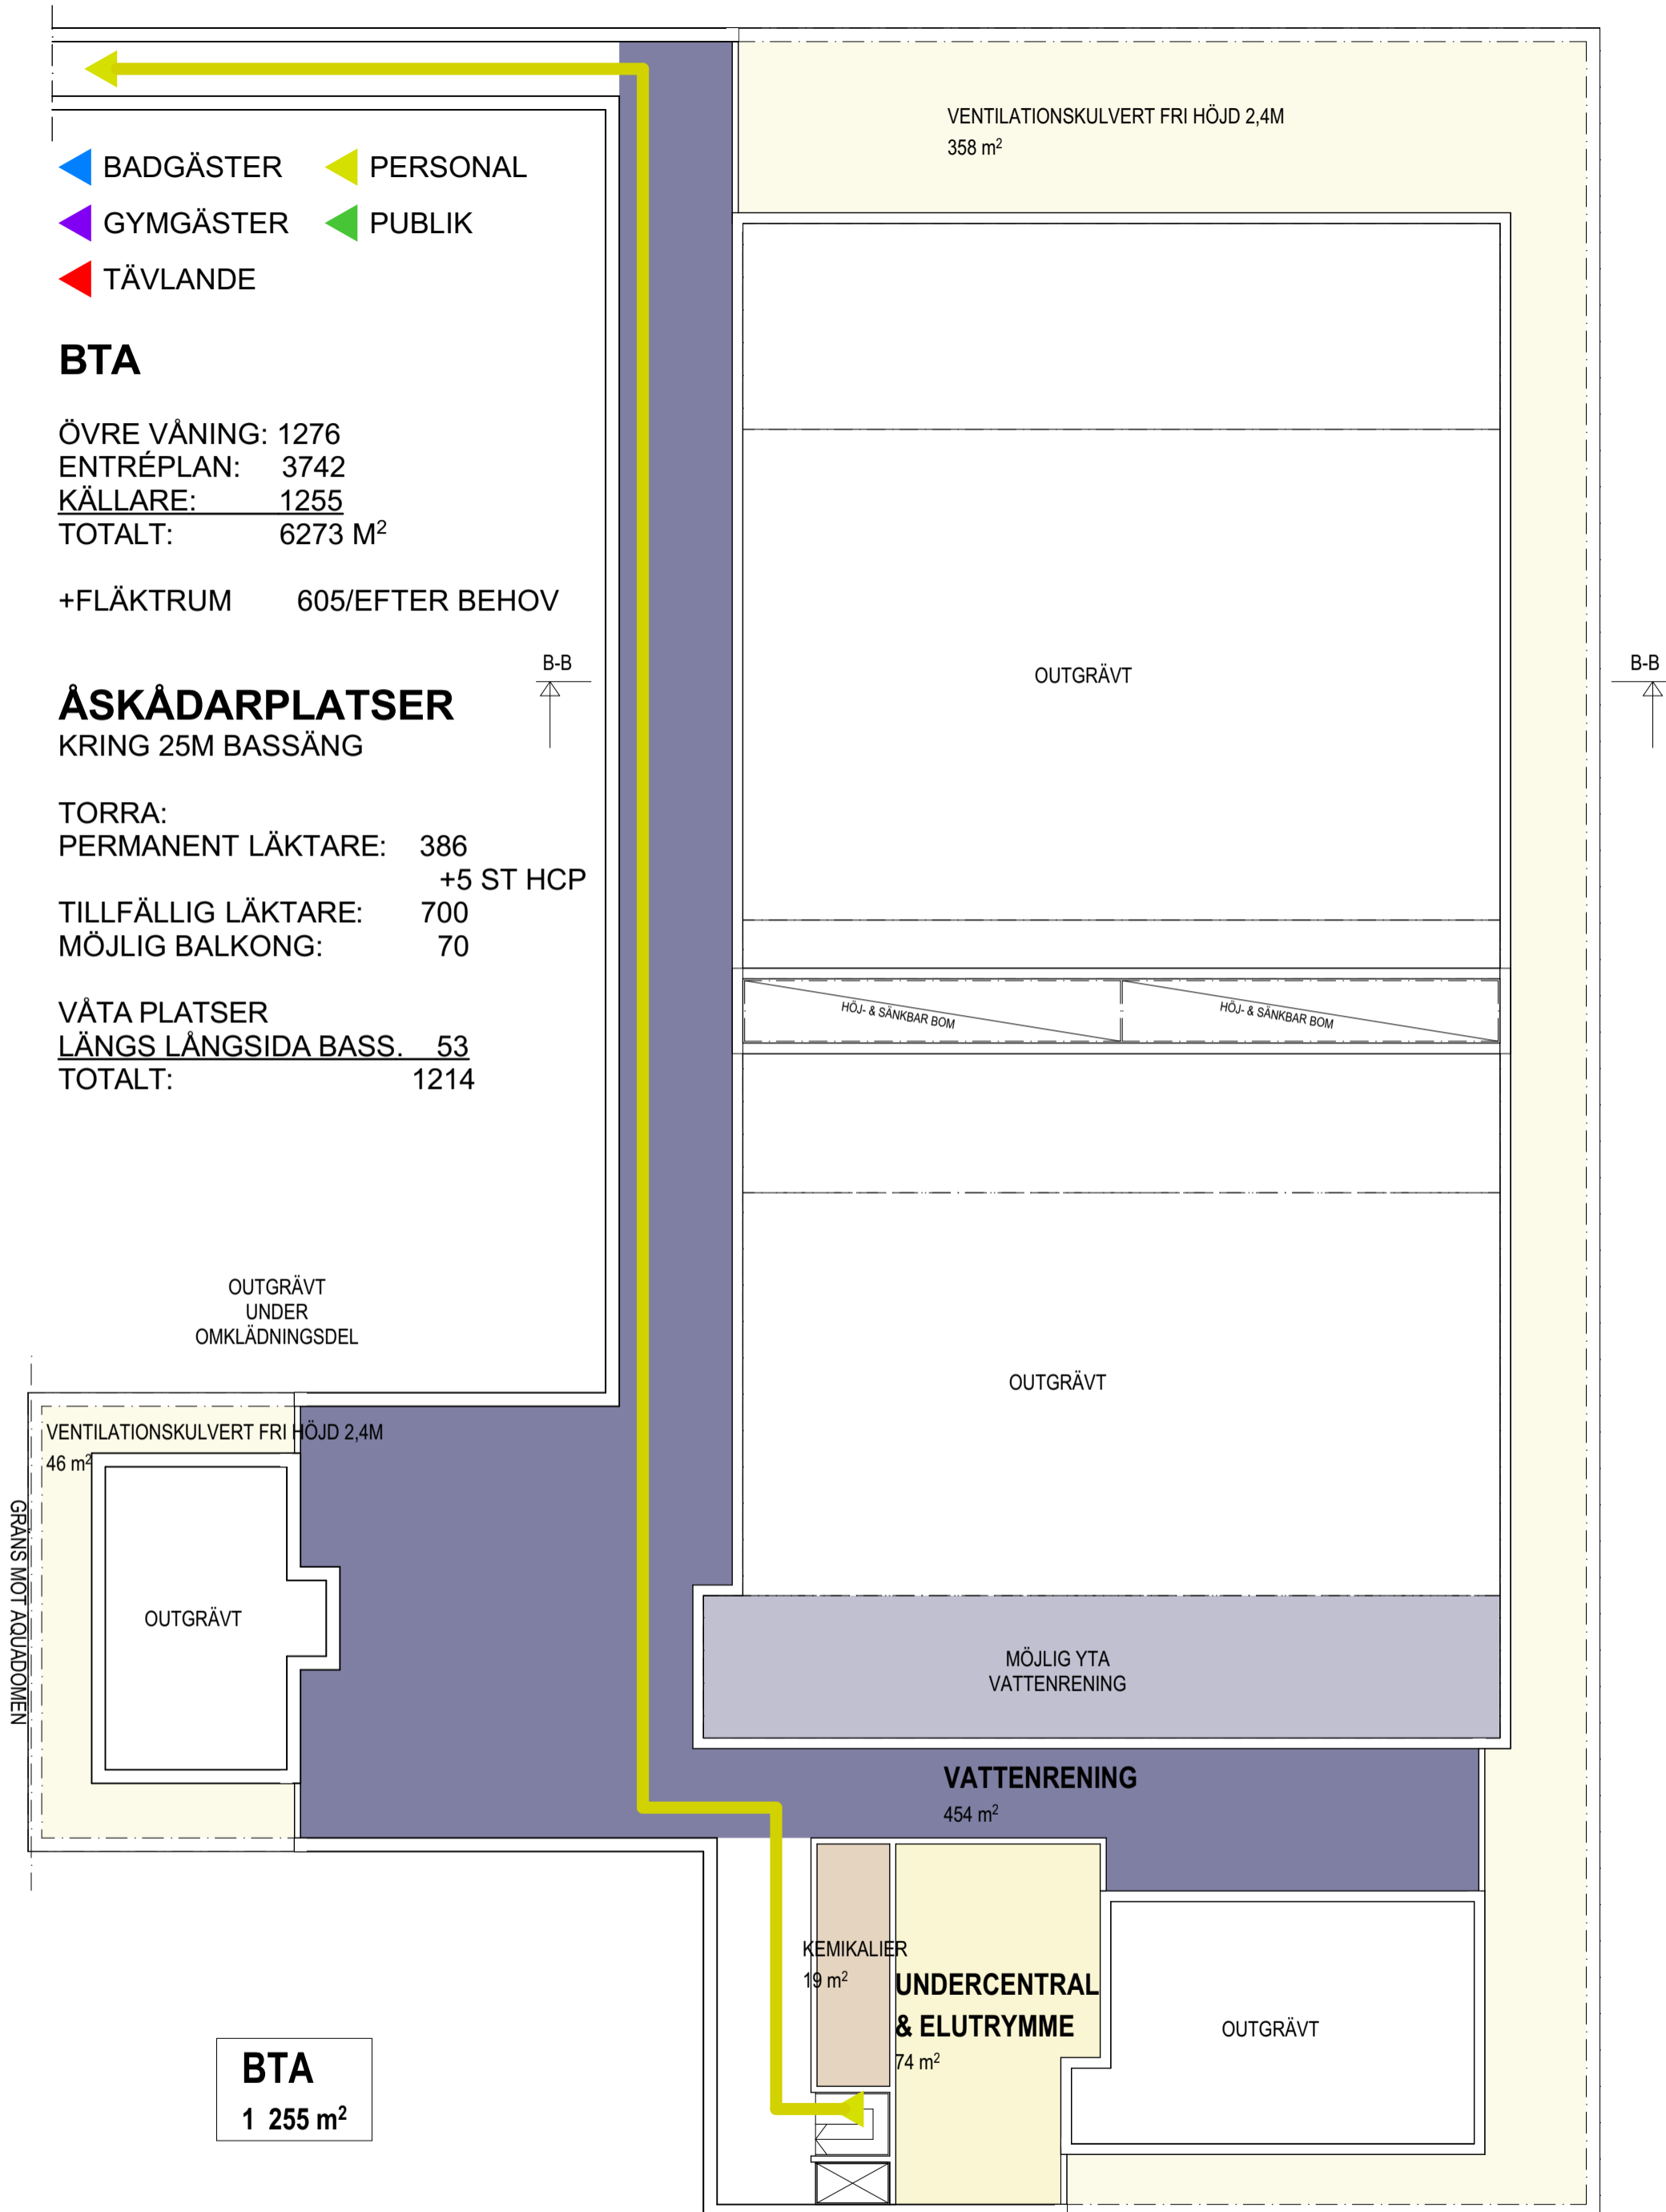

B-B

B-B

**FLÄKTRUM**  
540 m<sup>2</sup>

**TAKYTA**

GRÄNS MOT AQUADOMEN

**BTA**  
605 m<sup>2</sup>

- ▶ BADGÄSTER
- ▶ GYMGÄSTER
- ▶ TÄVLANDE
- ▶ PERSONAL
- ▶ PUBLIK

## BTA

ÖVRE VÅNING: 1276  
 ENTRÉPLAN: 3742  
 KÄLLARE: 1255  
 TOTALT: 6273 M<sup>2</sup>

+FLÄKTRUM 605/EFTER BEHOV

## ÅSKÅDARPLATSER

KRING 25M BASSÄNG

TORRA:  
 PERMANENT LÄKTARE: 386  
 +5 ST HCP  
 TILLFÄLLIG LÄKTARE: 700  
 MÖJLIG BALKONG: 70

VÅTA PLATSER  
 LÄNGS LÅNGSIDA BASS. 53  
 TOTALT: 1214

**BTA**  
1 255 m<sup>2</sup>