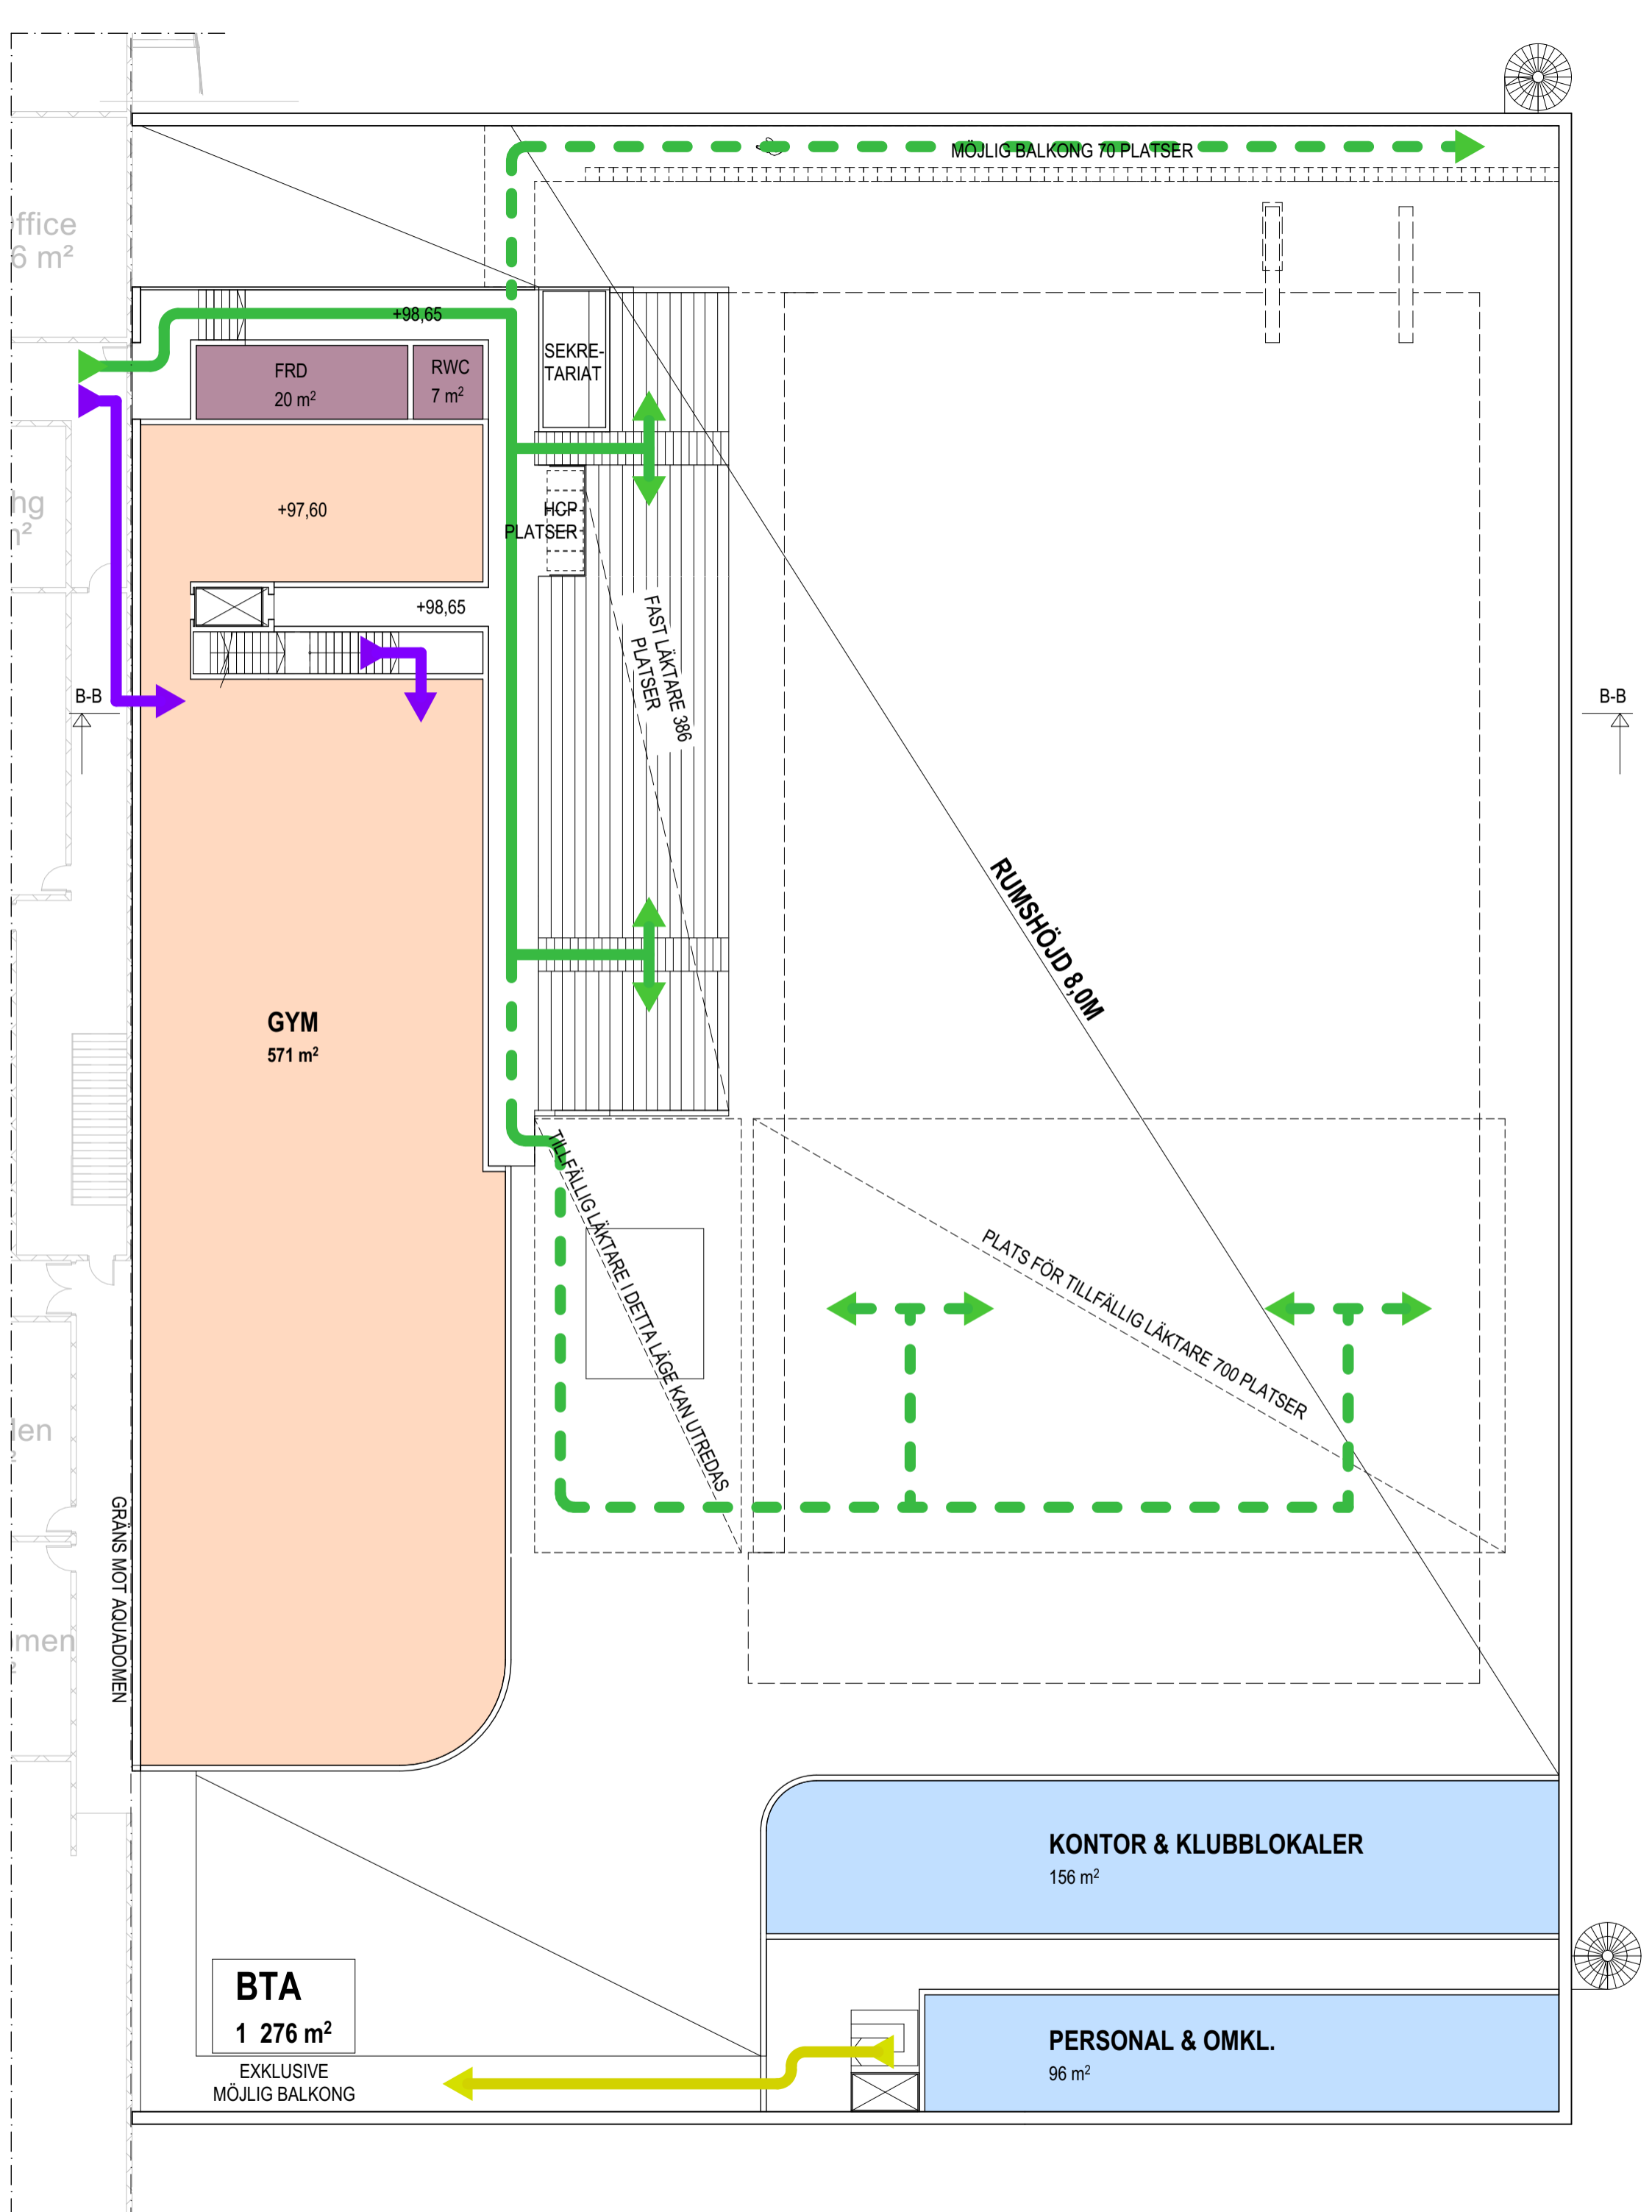

B-B

B-B

**FLÄKTRUM**  
540 m<sup>2</sup>

**TAKYTA**

GRÄNS MOT AQUADOMEN

**BTA**  
605 m<sup>2</sup>

- ▶ BADGÄSTER
- ▶ GYMGÄSTER
- ▶ TÄVLANDE
- ▶ PERSONAL
- ▶ PUBLIK

## BTA

ÖVRE VÅNING: 1276  
 ENTRÉPLAN: 3742  
 KÄLLARE: 1255  
 TOTALT: 6273 M<sup>2</sup>

+FLÄKTRUM 605/EFTER BEHOV

## ÅSKÅDARPLATSER

KRING 25M BASSÄNG

TORRA:  
 PERMANENT LÄKTARE: 386  
 +5 ST HCP  
 TILLFÄLLIG LÄKTARE: 700  
 MÖJLIG BALKONG: 70

VÅTA PLATSER  
 LÄNGS LÅNGSIDA BASS. 53  
 TOTALT: 1214

**BTA**  
1 255 m<sup>2</sup>